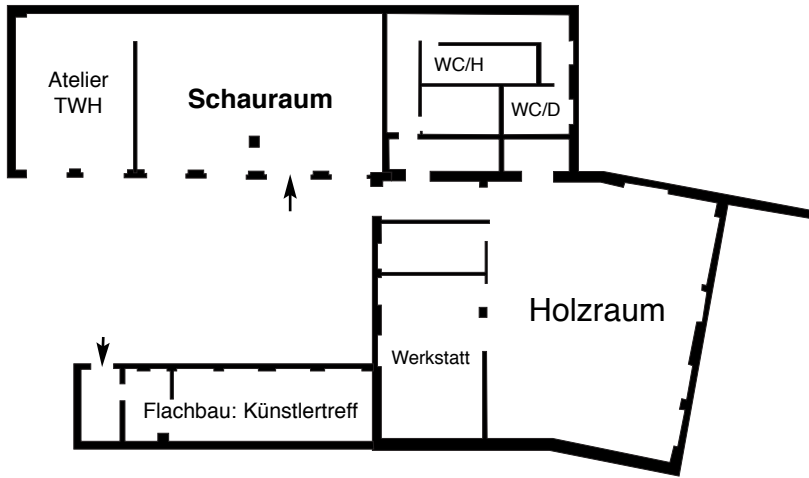

vektordaten gem. grundriss von m.mahla 2003
Wegbeschreibung
<http://www.bildplan.de/WORMS/INNENSTADT.HTM>

Zornstr.: 11a
67549 Worms
Tel.:06241 - 95 03 26

Forum
für
Kunst
und Kultur

<http://www.schauraum-fabrik.de>